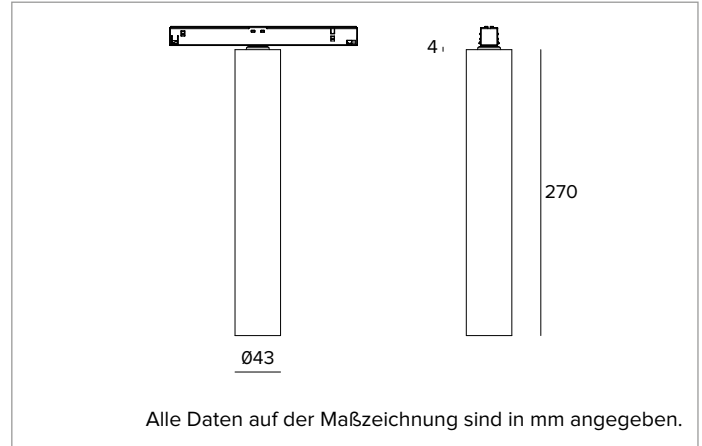

# 1T9866EL | FORTYEIGHT Label 4 - Fix

Professionelle Leuchte für LED-Quellen, direktes Licht, betrieben mit sehr niedriger Spannung

	4000K	H(m)	D(m)	Emax(lx)		
	Ra90		18°			
	Fixture Power	8W	1	0.31	4072	
	Source Flux	949lm	2	0.62	1018	
	Fixture Flux	601lm	3	0.93	452	
	Efficacy	80lm/W	4	1.24	255	
TS1963	Imax=4291cd/klm	Imax	4072cd	5	1.55	163

## BELEUCHUNGSTECHNISCHE MERKMALE

Version SP - Präzisionsoptik aus metallbeschichtetem Polycarbonat, holografischer Diffusorfilter und Cut-Off-Ring aus schwarzem Silikon.  
**Optik:** REFLEKTOR  
**Abstrahlwinkel:** SP  
**Optische Effizienz:** 63%  
**Leuchten-Lichtstrom:** 601lm  
**Lichtausbeute:** 80lm/W  
**Fotobiologische Sicherheit:** Risikogruppe 1 (RG 1 = geringes Risiko)

## MECHANISCHE MERKMALE

Zylindrischer Körper aus CNC-gefrästem Aluminium und mit Pulverfarbe beschichtet.  
**Farbe und Oberfläche:** Kreideweiß  
**Abmessungen:** D=43mm  
**Gewicht:** 0,3Kg  
**Version:** ON-OFF  
**Schutzart:** IP20